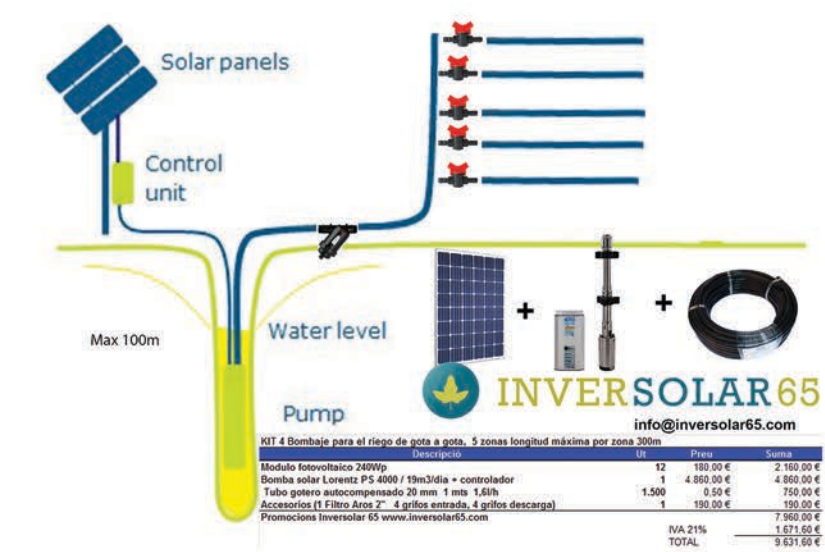

Descripció	Ut	Preu	Suma
Modulo fotovoltaico 240Wp	1	180.00 €	180.00 €
Bomba solar shurflo 9300 / 2m3/dia	1	762.00 €	762.00 €
controlador bomba	1	144.00 €	144.00 €
Promocions Inversolar 65 www.inversolar65.com			1.086.00 €
		IVA 21%	228.06 €
		TOTAL	1.314.06 €

Descripció	Ut	Preu	Suma
Modulo fotovoltaico 240Wp	1	180.00 €	180.00 €
Bomba solar Shurflo 2088 12V: 2m3/dia con calderin de 20L	1	208.12 €	208.12 €
Bateria Monoblock EW 100 12 V, C100-110 Ah	1	210.00 €	210.00 €
Regulador Solarix PRS 1010, Regulador 12V/24V, 10 A	1	144.00 €	144.00 €
Conjunto tubo aspiracion 3,5m con valvula de pie.	1	15.00 €	15.00 €
Promocions Inversolar 65 www.inversolar65.com			757.12 €
		IVA 21%	159.00 €
		TOTAL	916.12 €

Descripció	Ut	Preu	Suma
Modulo fotovoltaico 240Wp	12	180.00 €	2.160.00 €
Bomba solar Lorentz PS 4000 / 19m3/dia + controlador	1	4.860.00 €	4.860.00 €
Promocions Inversolar 65 www.inversolar65.com			7.020.00 €
		IVA 21%	1.474.20 €
		TOTAL	8.494.20 €

Descripció	Ut	Preu	Suma
Modulo fotovoltaico 240Wp	12	180.00 €	2.160.00 €
Bomba solar Lorentz PS 4000 / 19m3/dia + controlador	1	4.860.00 €	4.860.00 €
Tubo gotero autocompensado 20 mm 1 mts 1,6l/h	1.500	0.50 €	750.00 €
Accesorios (1 Filtro Aros 2" 4 grillos entrada, 4 grillos descarga)	1	190.00 €	190.00 €
Promocions Inversolar 65 www.inversolar65.com			7.960.00 €
		IVA 21%	1.671.60 €
		TOTAL	9.631.60 €