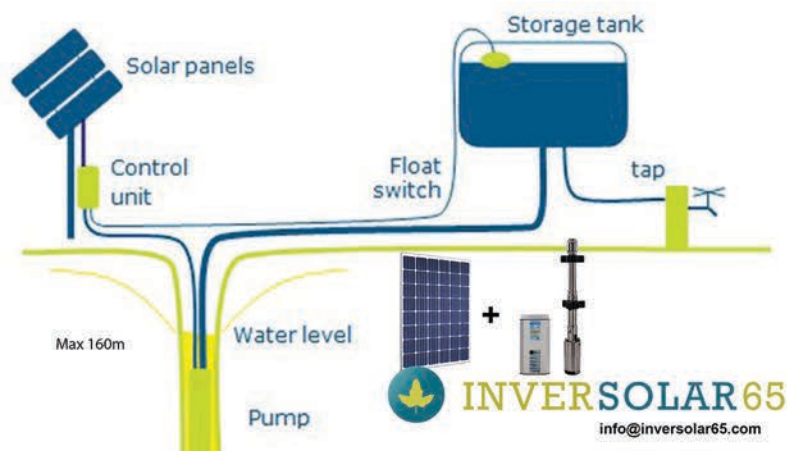

Descripció	Ut	Preu	Suma
Modulo fotovoltaico 240Wp	7	180.00 €	1.260.00 €
Bomba solar Lorentz PS 1800 / 10,3m2/dia + controlador	1	2.290.00 €	2.290.00 €
Promocions Inversolar 65 www.inversolar65.com			3.520.00 €
		IVA 21%	739.20 €
		TOTAL	4.259.20 €

Descripció	Ut	Preu	Suma
Modulo fotovoltaico 240Wp	12	180.00 €	2.160.00 €
Bomba solar Lorentz PS 4000 / 19m3/dia + controlador	1	4.860.00 €	4.860.00 €
Promocions Inversolar 65 www.inversolar65.com			7.020.00 €
		IVA 21%	1.474.20 €
		TOTAL	8.494.20 €