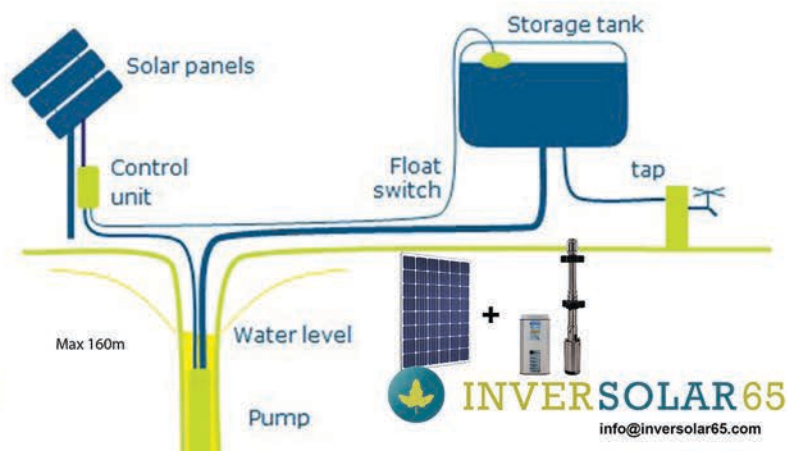

Descripció	Ut	Preu	Suma
Modulo fotovoltaico 240Wp	7	180.00 €	1.260.00 €
Bomba solar Lorentz PS 1800 / 10,3m2/dia + controlador	1	2.290.00 €	2.290.00 €
Promocions Inversolar 65 www.inversolar65.com			3.520.00 €
		IVA 21%	739.20 €
		TOTAL	4.259.20 €

Descripció	Ut	Preu	Suma
Modulo fotovoltaico 240Wp	12	180.00 €	2.160.00 €
Bomba solar Lorentz PS 4000 / 19m3/dia + controlador	1	4.860.00 €	4.860.00 €
Promocions Inversolar 65 www.inversolar65.com			7.020.00 €
		IVA 21%	1.474.20 €
		TOTAL	8.494.20 €