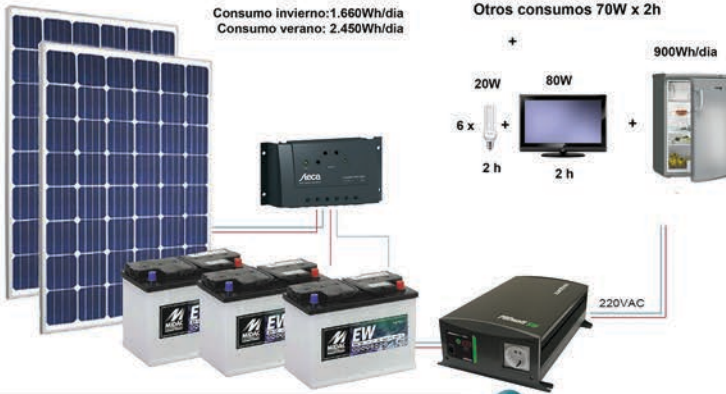

INVERSOLAR65
info@catalunya65.com